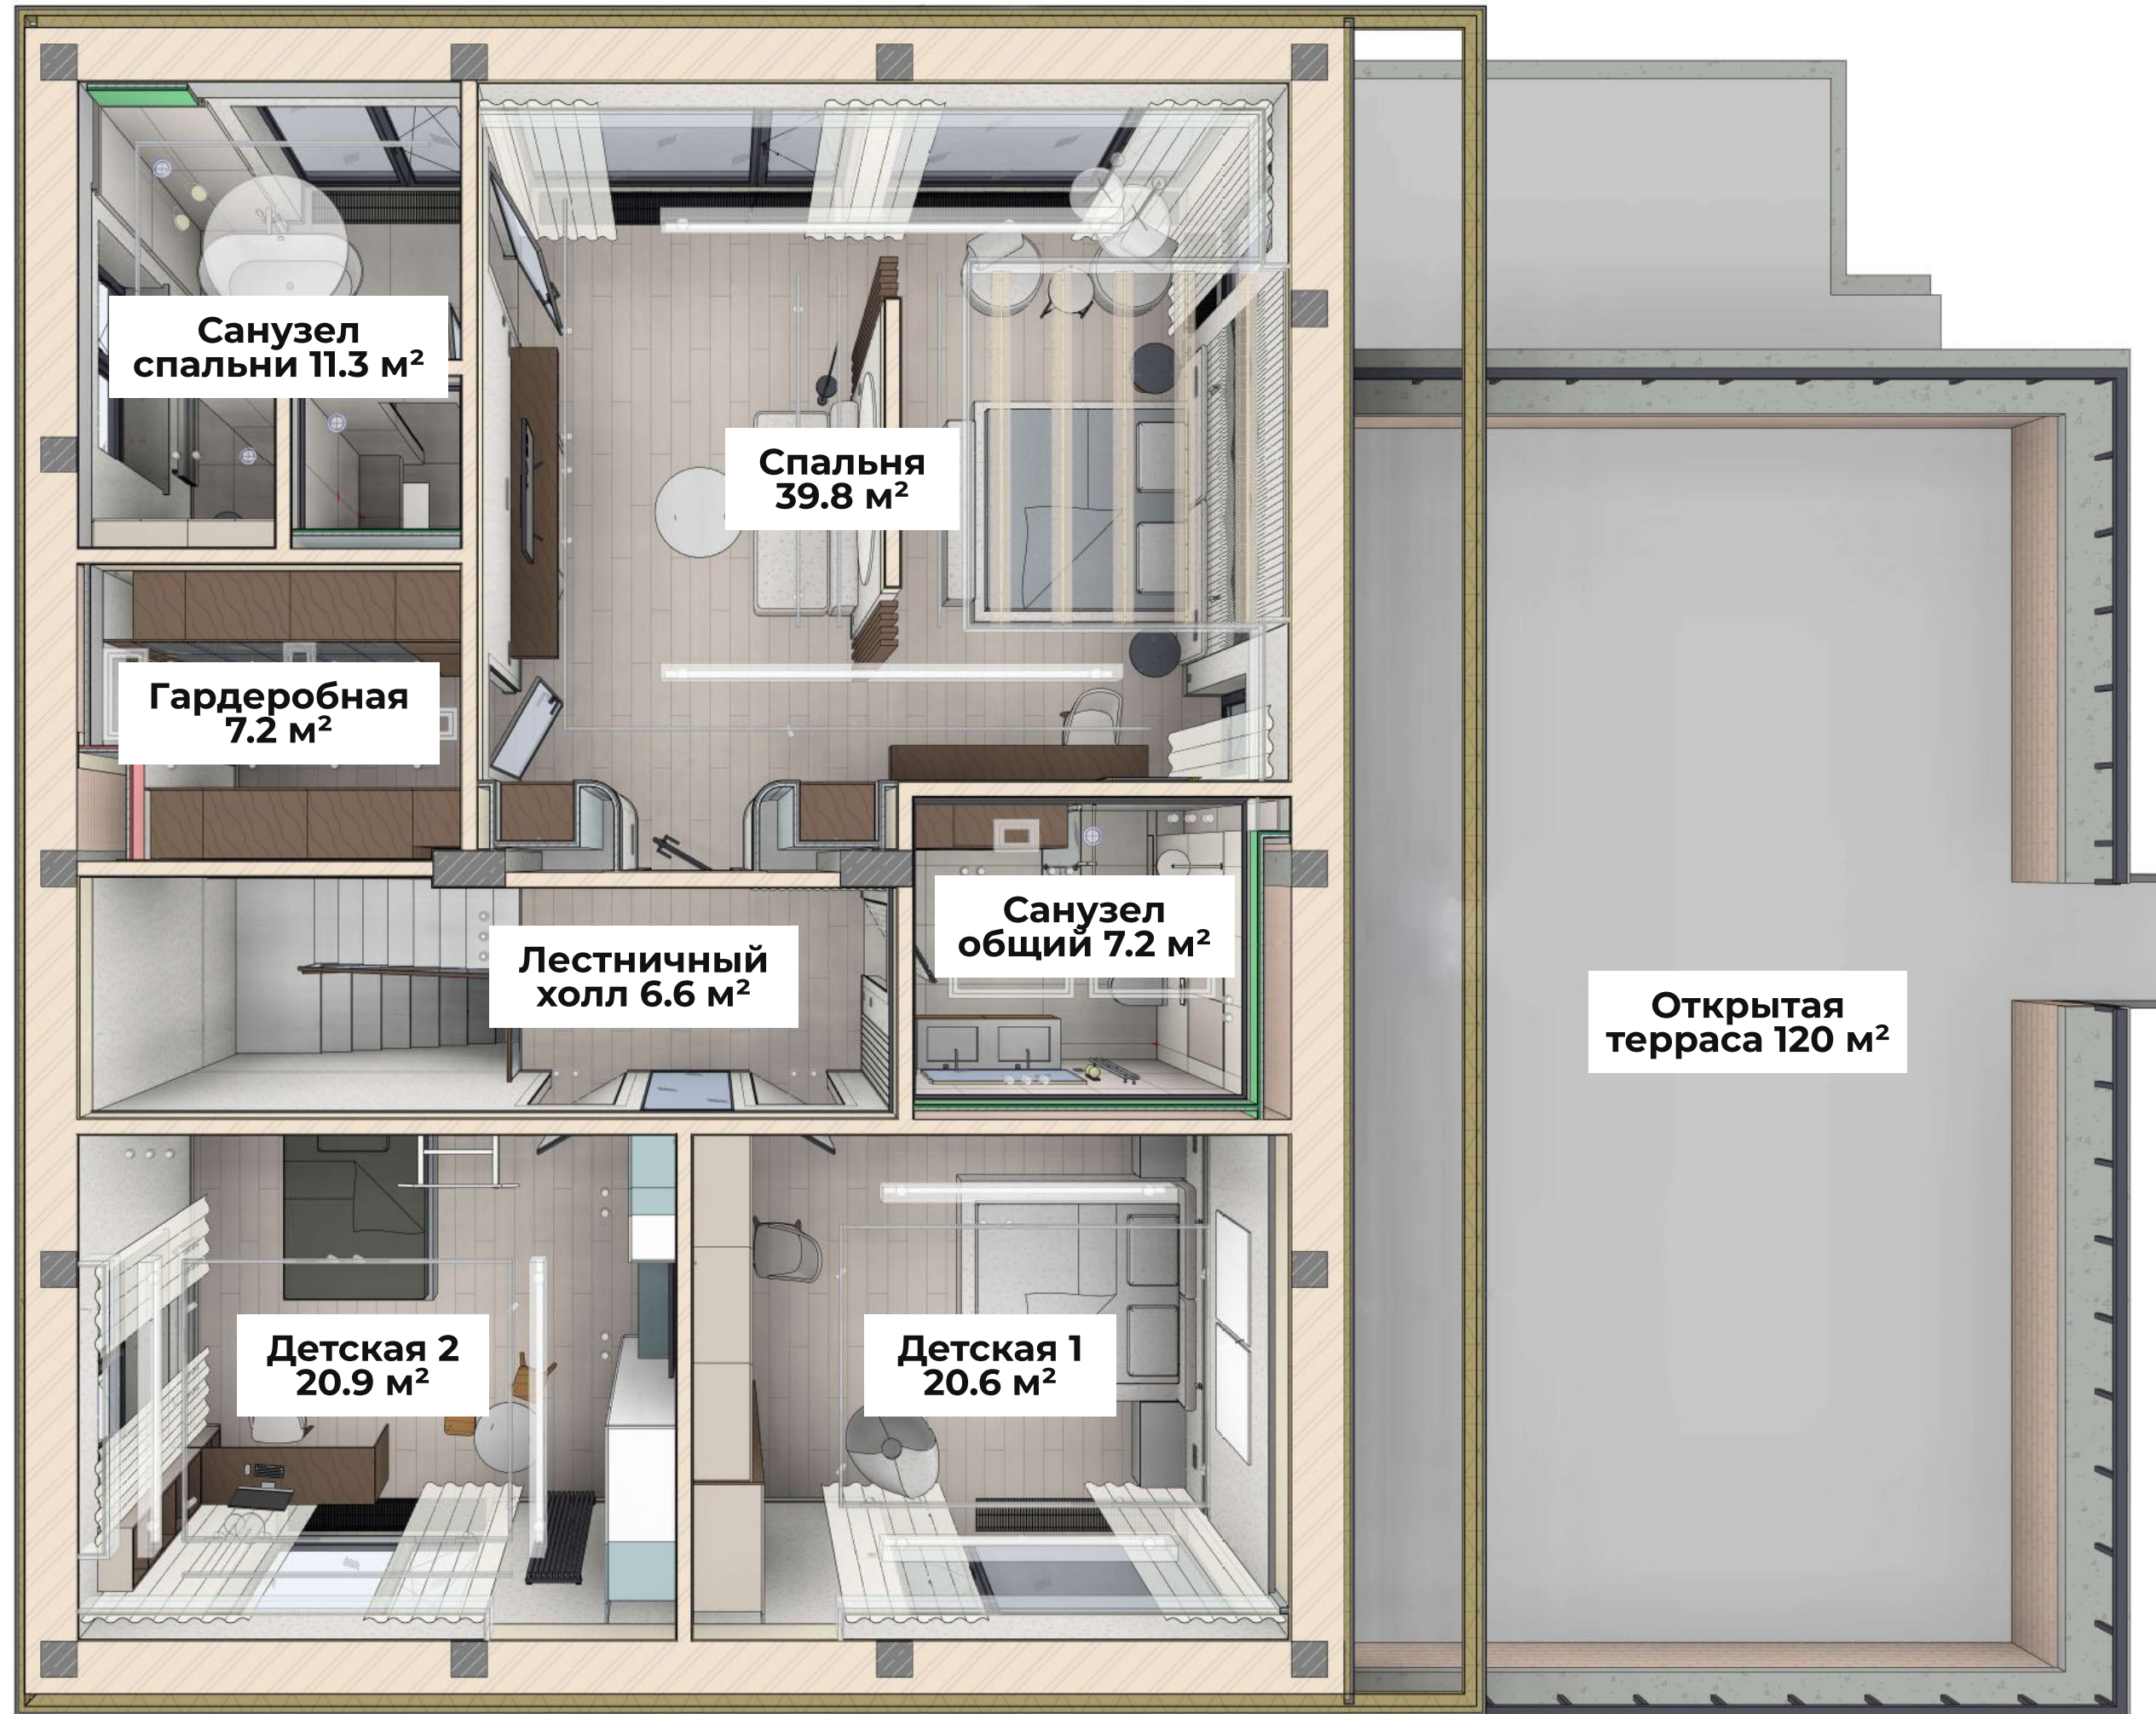

## Планировка 1 этажа

- ✓ Объединенная кухня-столовая и гостиная
- ✓ Сауна с комнатой для отдыха
- ✓ Комната для гостей/рабочего кабинета/творческой мастерской
- ✓ Высокие потолки и двери
- ✓ Постирочная
- ✓ Гараж на две машины
- ✓ Панорамный вид на лес

## Планировка 2 этажа

Место для уютных семейных вечеров и вечеринок с друзьями и близкими

- ✓ Мастер-спальня с собственным санузлом и гардеробной
- ✓ Открытая терраса 120 м<sup>2</sup> с гриль-зоной
- ✓ Выход на террасу из спальни/коридора
- ✓ Стильная плоская кровля
- ✓ Две спальни: детские и/или гостевые комнаты